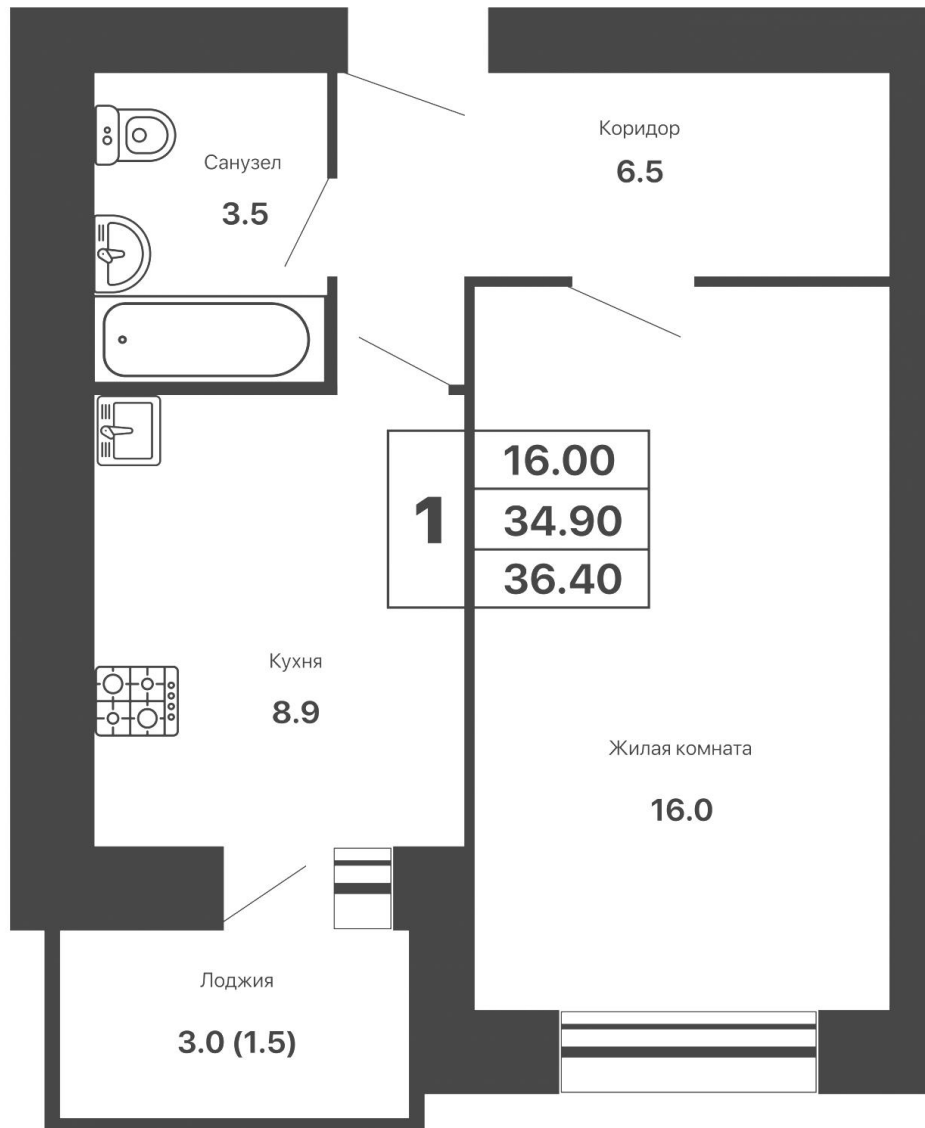

## Квартира № 148

Срок сдачи: Объект сдан

1	25.00	жилая площадь
	38.00	общая площадь
	39.00	площадь вкл. балконы и лоджии с понижающим коэффициентом
кол-во комнат		

Площадь	Стоимость	Секция	Этаж	Комнат
<b>36,40 м<sup>2</sup></b>	<b>4 700 000 р.</b>	<b>2</b>	<b>16</b>	<b>1</b>