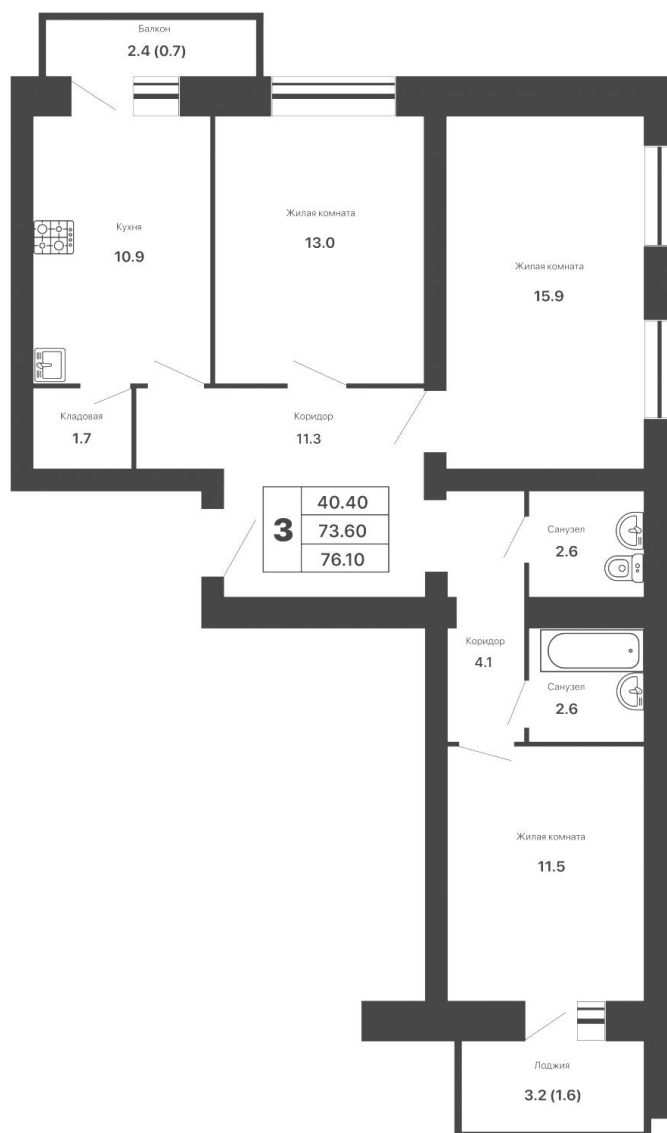

ЖК "Радуга 2"

ул. Карла Маркса

Промышленный район

Квартира № 141

Срок сдачи: Объект сдан

1	25.00	жилая площадь
	38.00	общая площадь
	39.00	площадь вкл. балконы и лоджии с понижающим коэффициентом
КОЛ-ВО КОМНАТ		

Площадь	Стоимость	Секция	Этаж	Комнат
76,10 м²	8 370 000 р.	2	15	3

АДРЕС

443030 г. Самара,
ул. Чкалова, д. 100

ВРЕМЯ РАБОТЫ

Пн. – Пт.: 09:00 – 17:00
Сб. – Вс.: Выходные дни

ОТДЕЛ ПРОДАЖ

+7 (846) 242-99-77
+7 (846) 242-99-11
dogovor@gradholding.ru