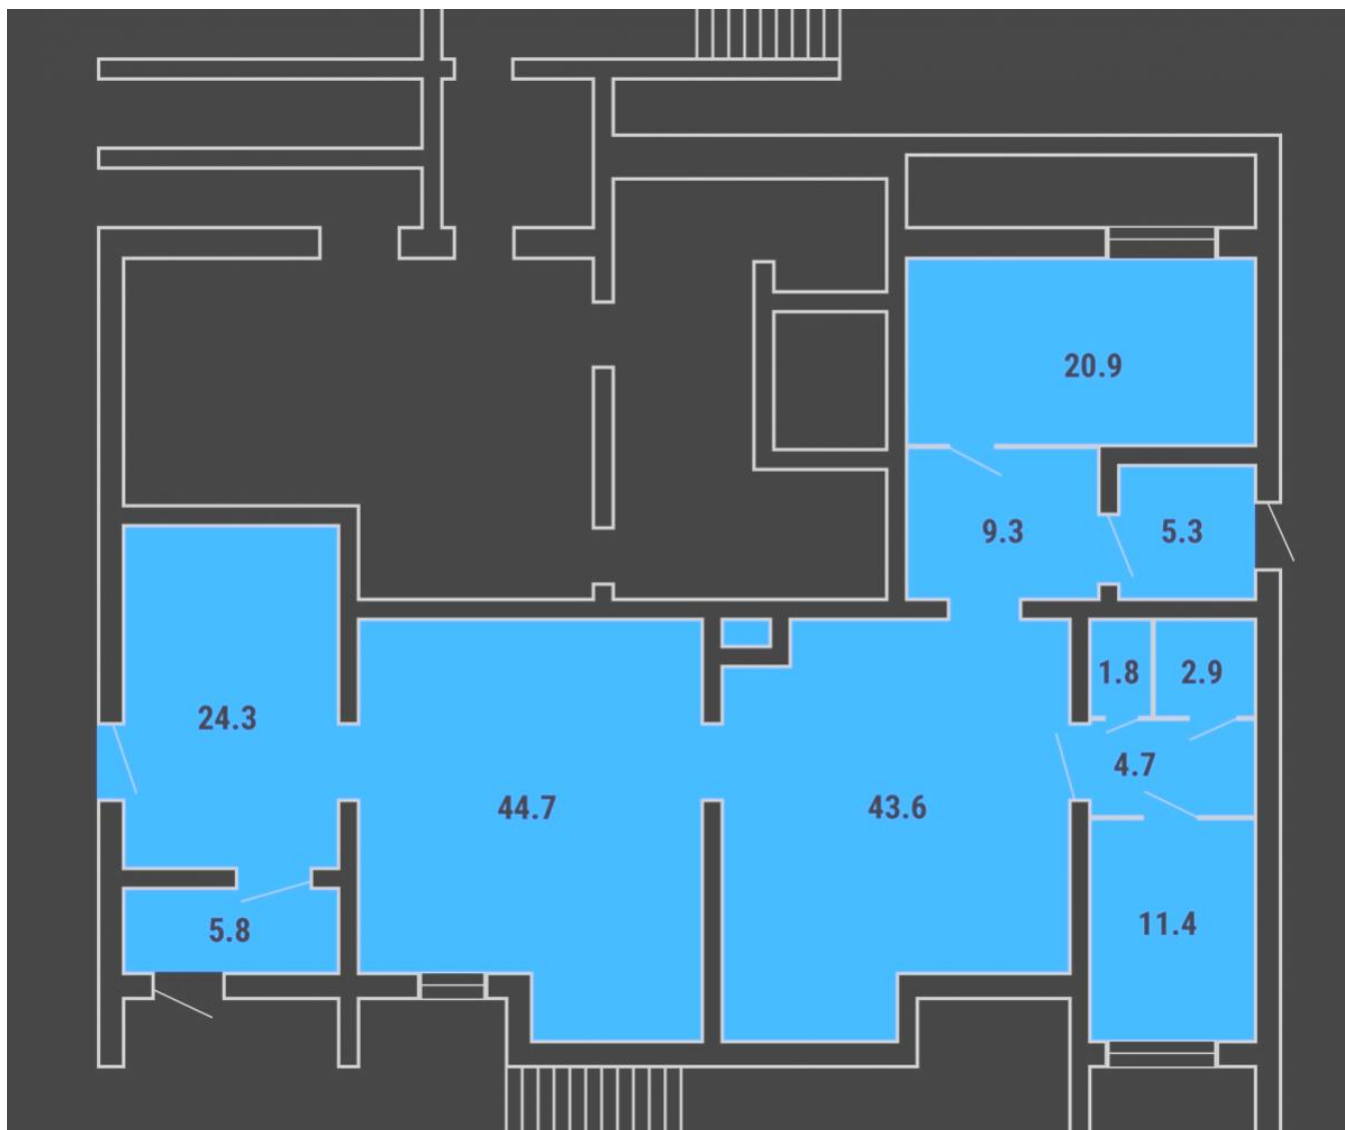

ЖК "Акварель"

5я Просека, берег Волги

Октябрьский район

Срок сдачи: III квартал 2021г.

1	25.00	жилая площадь
	38.00	общая площадь
	39.00	площадь вкл. балконы и лоджии с понижающим коэффициентом
кол-во комнат		

Площадь	Цена за м2	Стоимость	Секция	Этаж
174.7 м²	25 000 р.	4 367 500 р.	1	Цокольный

АДРЕС

443030 г. Самара,
ул. Чкалова, д. 100

ВРЕМЯ РАБОТЫ

Пн. – Пт.: 09:00 – 17:00
Сб. – Вс.: Выходные дни

ОТДЕЛ ПРОДАЖ

+7 (846) 242-99-77
+7 (846) 242-99-11
dogovor@gradholding.ru